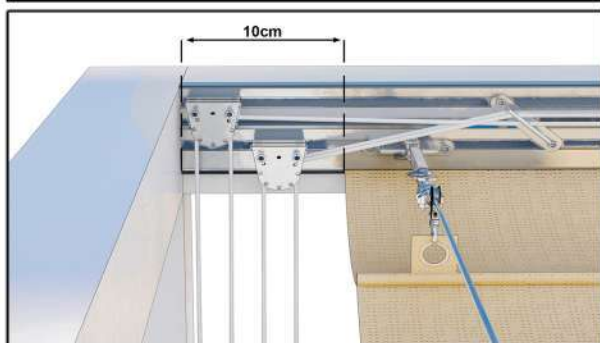

Largeur disponible (en cm)

Nous réduirons la toile de 10cm sur la largeur pour l'encombrement du système de manoeuvre.