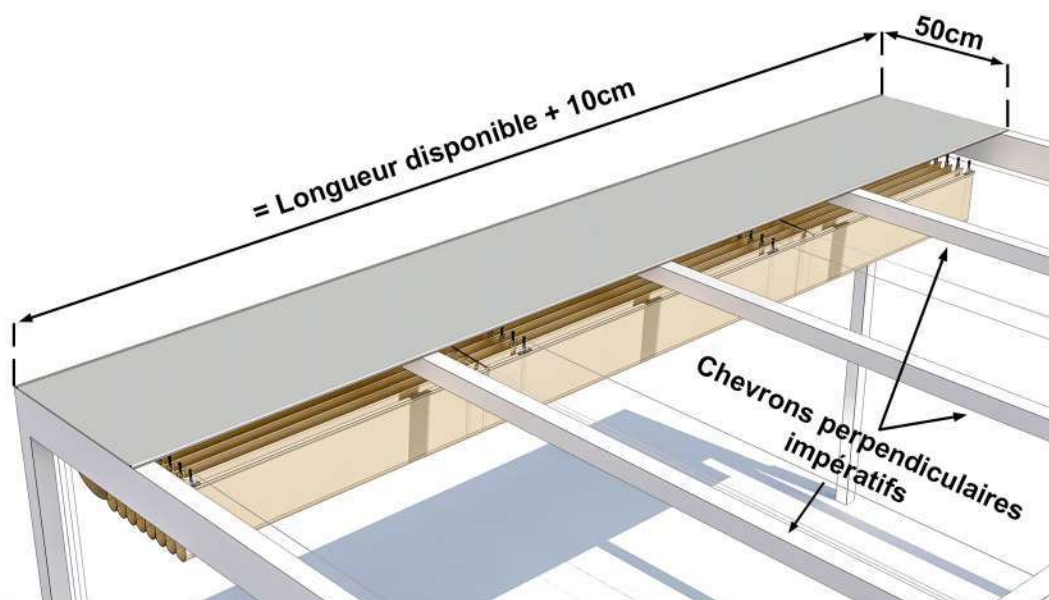

A défaut d'un débord de toit ou d'une tôle pliée qui recouvre la structure, il est indispensable d'avoir un capotage au dessus de la structure pour protéger la toile et éviter l'accumulation d'eau.