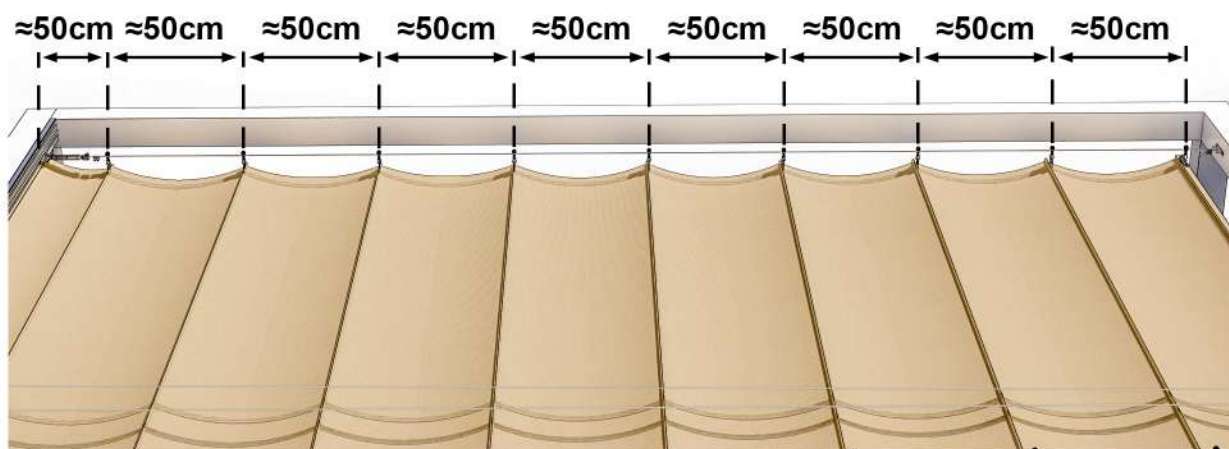

PRENDRE SES MESURES?

Des fiches de prises de mesures à imprimer vous accompagnent sur votre terrasse, ainsi, de retour devant votre ordinateur, compléter le configurateur devient un jeu d'enfant

Indiquez les dimensions disponibles*

Largeur disponible (en cm)

Nous réduirons la toile de 10cm sur la largeur pour l'encombrement du système de manoeuvre.

Avancée disponible (en cm)

Nous réduirons la toile de 10cm sur l'avancée pour la fixation du système de tension des câbles.

RÉPARTITION DES P LIS

C'est l'avancée de votre toile qui détermine son nombre de plis.

Nous les réalisons **tous les 50cm environ**

Lorsqu'elle est dépliée, la toile forme un magnifique **effet velum**

La toile pliée forme des plis dont la hauteur est environ 30cm.