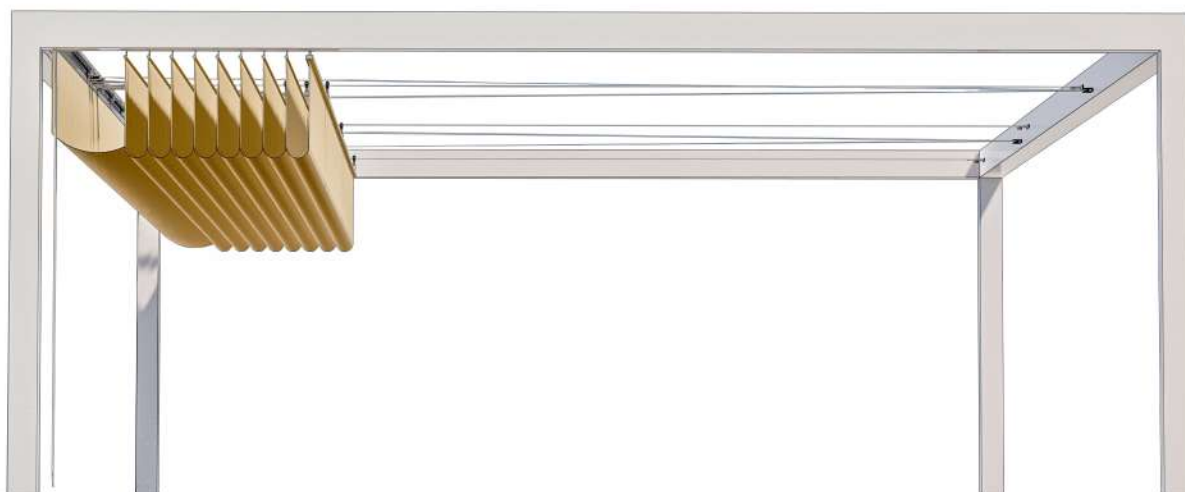

La toile pliée forme des plis dont la hauteur est environ 30cm.

Important : il convient de protéger la toile repliée des intempéries.

(Voir notre solution de bâche de protection en option).

Vigilance : la toile coulissante sur câbles est une solution de protection solaire.

Il convient de replier la toile en cas d'intempéries (pluie/vent).

La protection à la pluie est limitée à une pluie fine, peu intense et passagère.

Ne pas laisser la toile déployée en cas d'absence prolongée.