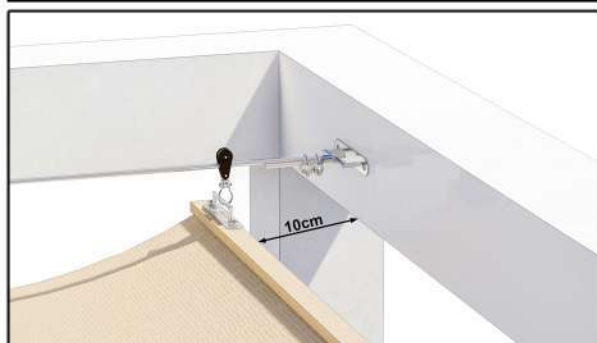

PRENDRE SES MESURES?

Des fiches de prises de mesures à imprimer vous accompagnent sur votre terrasse, ainsi, de retour devant votre ordinateur, compléter le configurateur devient un jeu d'enfant

Indiquez les dimensions disponibles*

Largeur disponible (en cm)

Nous réduirons la toile de 10cm sur la largeur pour l'encombrement du système de manoeuvre.

Avancée disponible (en cm)

Nous réduirons la toile de 10cm sur l'avancée pour la fixation du système de tension des câbles.